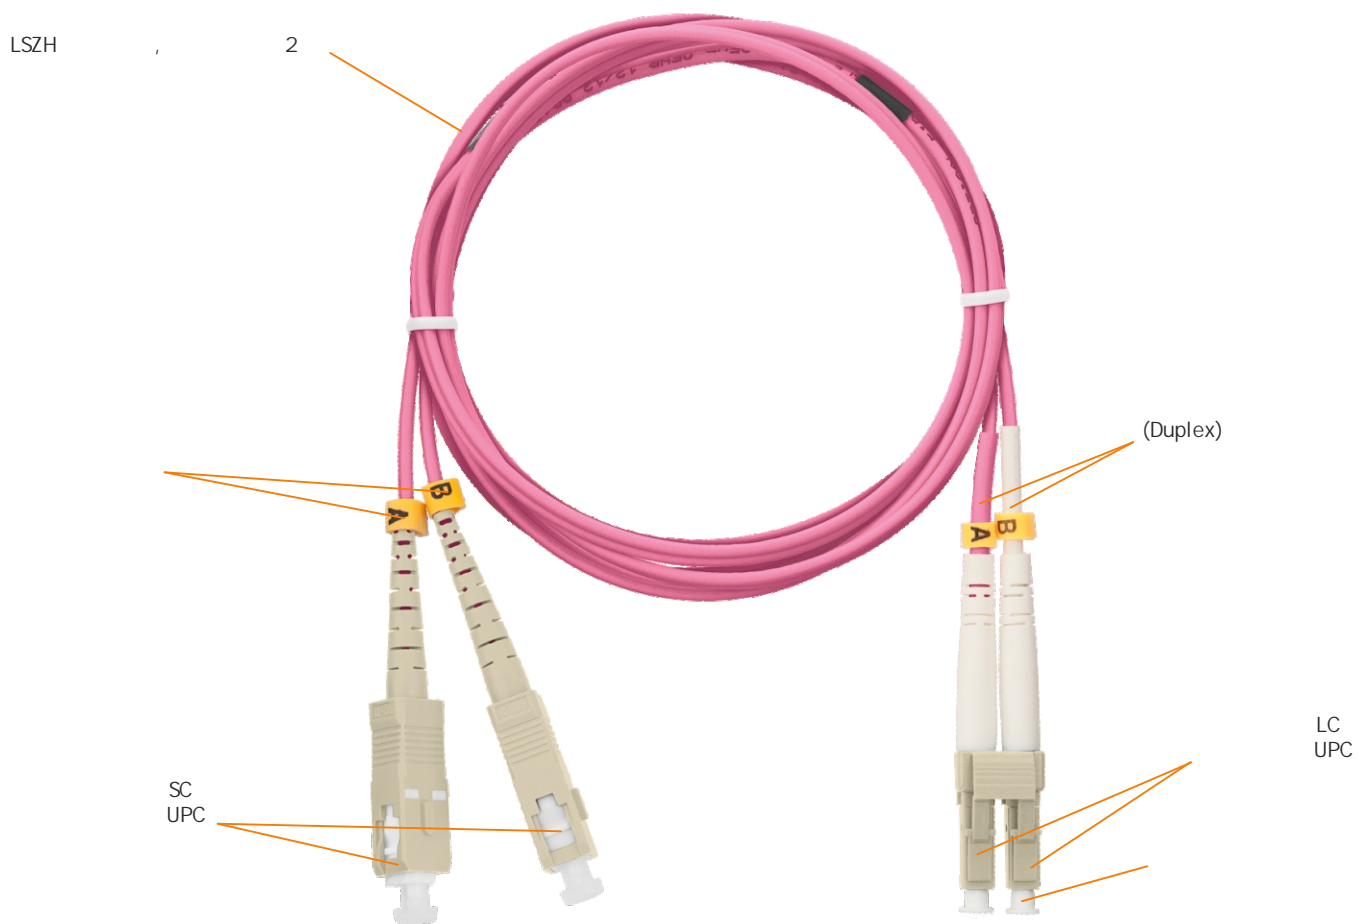

NMF-PC2M4C2-SCU-LCU-

NIKOMAX, MM

50/125 (OM4), SC/UPC-LC/UPC, LSZH, D=2.0

( - )

SC, LC, FC, ST      UPC

(Duplex),      «      »      (Simplex)

NMF-PC2M4C2-SCU-LCU-xxx

	NMF-PC2M4C2-SCU-LCU-			
	Multi Mode 50/125			
	SC-LC			
	UPC			
	Duplex			
, dB	0,30			
, dB	35			
*, dB	0,20			
	1,25			
	LSZH-			
	2			
	1000			
	ISO/IEC 11801 OM4			
, °C	-20	+65.	-20	+65
	-			
	1			

\*

-

		/		3	
NMF-PC2M4C2-SCU-LCU-001		SC/UPC - LC/UPC	1	0,000210	0,010
NMF-PC2M4C2-SCU-LCU-002		SC/UPC - LC/UPC	2	0,000210	0,018
NMF-PC2M4C2-SCU-LCU-003		SC/UPC - LC/UPC	3	0,000210	0,025